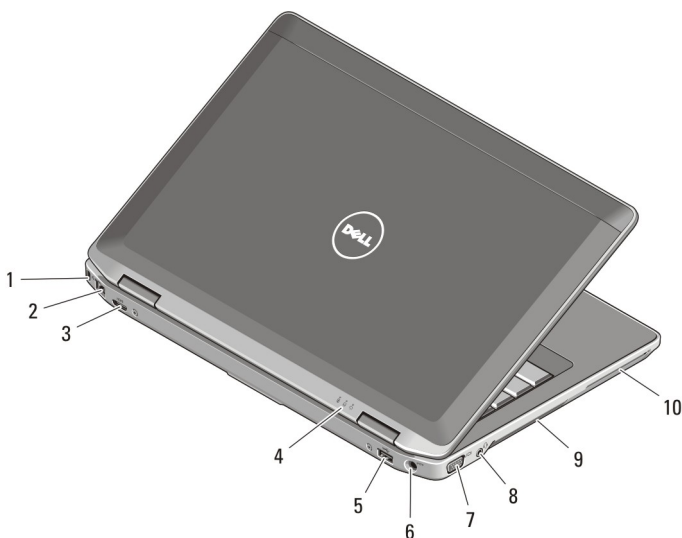

11. θυρίδα ExpressCard	16. επιφάνεια αφής
12. μονάδα ανάγνωσης δακτυλικών αποτυπωμάτων (προαιρετικό)	17. κουμπιά δείκτη-στιλό (trackstick) (3)
13. μονάδα ανάγνωσης έξυπνων καρτών χωρίς επαφές (προαιρετικό)	18. δείκτης-στιλό (trackstick)
14. μονάδα ανάγνωσης καρτών μνήμης Secure Digital (SD)	19. πληκτρολόγιο
15. κουμπιά επιφάνειας αφής (2)	20. λυχνίες κατάστασης συσκευών

Αριθμός 4. Πίσω όψη

1. θυρίδα καλωδίου ασφαλείας	8. σύνδεσμος combo ήχου/ μικροφώνου
2. σύνδεσμος δικτύου	9. αεραγωγοί ψύξης
3. μίνι σύνδεσμος HDMI	10. υποδοχή έξυπνης κάρτας (προαιρετικό)
4. λυχνίες κατάστασης συσκευών	
5. σύνδεσμος USB 3.0	
6. σύνδεσμος τροφοδοσίας	
7. σύνδεσμος VGA