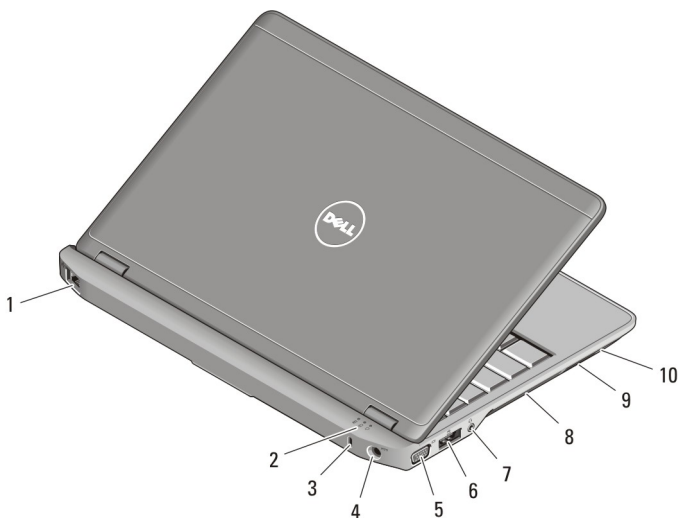

Latitude E6230 Όψη από μπροστά και πίσω

Αριθμός 1. Μπροστινή όψη

1. μικρόφωνο
2. κάμερα (προαιρετικά)

3. λυχνία κατάστασης κάμερας (προαιρετικά)

05TP98A00

Μοντέλο σύμφωνα με τους κανονισμούς: :
P14T, P19S
Τύπος σύμφωνα με τους κανονισμούς: :
P14T001, P19S001
2012-02

4. οθόνη
5. κουμπί τροφοδοσίας
6. σύνδεσμος HDMI
7. σύνδεσμος USB 3.0
8. σύνδεσμος USB 3.0 με ρεύμα
9. διακόπτης ασύρματης επικοινωνίας
10. θυρίδα ExpressCard
11. μονάδα ανάγνωσης δακτυλικών αποτυπωμάτων (προαιρετικό)
12. κουμπιά επιφάνειας αφής (2)
13. επιφάνεια αφής
14. μονάδα ανάγνωσης έξυπνων καρτών χωρίς επαφές (προαιρετικό)
15. πληκτρολόγιο
16. κουμπιά ελέγχου έντασης ήχου (3)
17. λυχνίες κατάστασης συσκευών