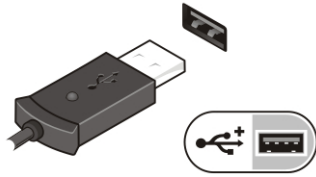

Γρήγορη ρύθμιση

- ⚠ ΠΡΟΕΙΔΟΠΟΙΗΣΗ:** Προτού ξεκινήσετε κάποια από τις διαδικασίες που περιγράφει η ενότητα, διαβάστε τις οδηγίες που παραλάβατε μαζί με τον υπολογιστή σας και αφορούν θέματα ασφάλειας. Για πρόσθετες πληροφορίες σχετικά με τις άριστες πρακτικές, ανατρέξτε στην ιστοσελίδα www.dell.com/regulatory_compliance.
- ⚠ ΠΡΟΕΙΔΟΠΟΙΗΣΗ:** Ο μετασχηματιστής AC λειτουργεί σε όλη την υφήλιο όταν τον συνδέσετε σε ηλεκτρική πρίζα. Ωστόσο, οι σύνδεσμοι τροφοδοσίας και τα πολύπριζα ποικίλουν ανά χώρα. Αν χρησιμοποιήσετε μη συμβατό καλώδιο ή δεν συνδέσετε σωστά το καλώδιο στο πολύπριζο ή την ηλεκτρική πρίζα, μπορεί να προκληθεί πυρκαγιά ή ζημιά στον εξοπλισμό.
- ⚠ ΠΡΟΣΟΧΗ:** Όταν αποσυνδέετε το καλώδιο του προσαρμογέα ισχύος AC από τον υπολογιστή, πιάστε τον σύνδεσμο και όχι το ίδιο το καλώδιο και τραβήξτε τον σταθερά αλλά απαλά για να μην πάθει ζημιά το καλώδιο. Για να μην πάθει ζημιά το καλώδιο του προσαρμογέα ισχύος AC όταν το τυλίγετε, φροντίστε να ακολουθείτε τη γωνία του συνδέσμου στον προσαρμογέα ισχύος AC.
- ✍ ΣΗΜΕΙΩΣΗ:** Ορισμένες συσκευές μπορεί να μην περιλαμβάνονται στη συσκευασία αν δεν τις παραγγείλατε.
1. Συνδέστε τον προσαρμογέα ισχύος AC στον σύνδεσμό του στον υπολογιστή και σε ηλεκτρική πρίζα.

Αριθμός 5. Προσαρμογέας ισχύος AC

2. Συνδέστε το καλώδιο δικτύου (προαιρετικά).

Αριθμός 6. Σύνδεσμος δικτύου

3. Συνδέστε συσκευές USB, όπως ποντίκι ή πληκτρολόγιο (προαιρετικά).

Αριθμός 7. Σύνδεσμος USB

4. Ανοίξτε την οθόνη του υπολογιστή και πιάστε το κουμπί τροφοδοσίας για να τον θέσετε σε λειτουργία.